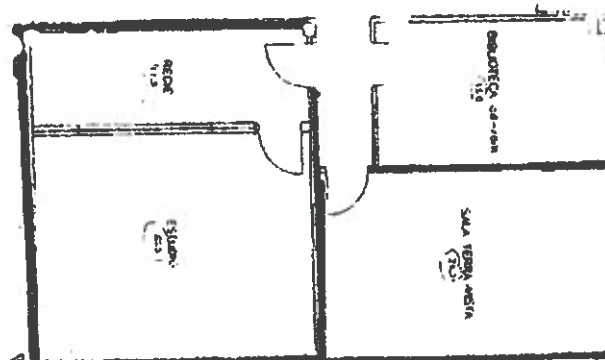

IPDJ
DRALE - BEJA

CAMITE 10/10

5

4

3

2

1

CORREDOR PRINCIPAL

ENTRADA

REDEÇAS

6

CAMITE 11/7

POUSADA

11/20

Equipamento	Calibre (mm)
Lonolero	16/115
Banco de retrata	16/115
Local para armazenamento	26/20